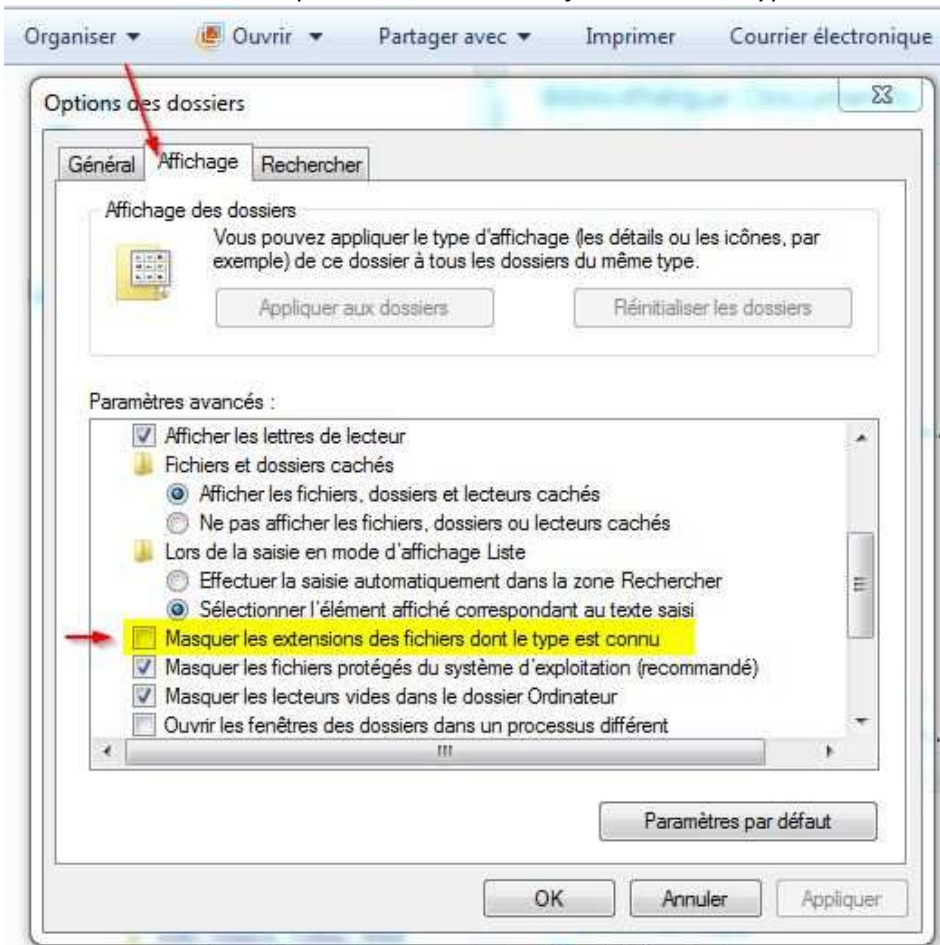

Recopie du fichier log mode opératoire

Mise à jour de la présentation des fichiers W7

Dans Organiser => Options des dossiers => Affichage
Décocher la case « Masquer les extensions des fichiers dont le type est connu »