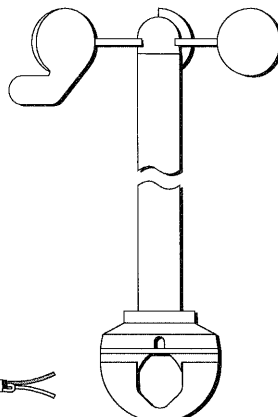

Liste de colisage

Girouette-Anémomètre ST40

Capot de protection

Joint

Goujon de fixation
Ecrin moleté

Capteur Girouette-Anémomètre Rotavecta

Applicque de fixation

Câble d'alimentation 1 m

Manuel Utilisateur
Certificat de garantie
et gabarit de fixations
compris dans le manuel

Livret Service après-vente mondial

Guide de référence rapide
(Inclus dans ce manuel)

Remarque :
Les articles indiqués ici concernent la Girouette-Anémomètre ST40. Si un afficheur est acheté séparément, le capteur girouette-anémomètre n'est pas fourni.
Si l'un de ces articles est manquant, contactez votre revendeur Raymarine.