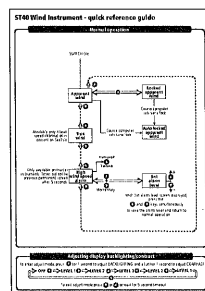

Liste de colisage

Girouette-Anémomètre ST40

Capot de protection

Joint

Goujon de fixation
Ecrin moleté

Capteur Girouette-Anémomètre Rotavecta

Applicque de fixation

Câble d'alimentation 1 m

Manuel Utilisateur
Certificat de garantie
et gabarit de fixations
compris dans le manuel

Livret Service après-vente mondial

Guide de référence rapide
(Inclus dans ce manuel)

Remarque :
Les articles indiqués ici concernent la Girouette-Anémomètre ST40. Si un afficheur est acheté séparément, le capteur girouette-anémomètre n'est pas fourni.
Si l'un de ces articles est manquant, contactez votre revendeur Raymarine.